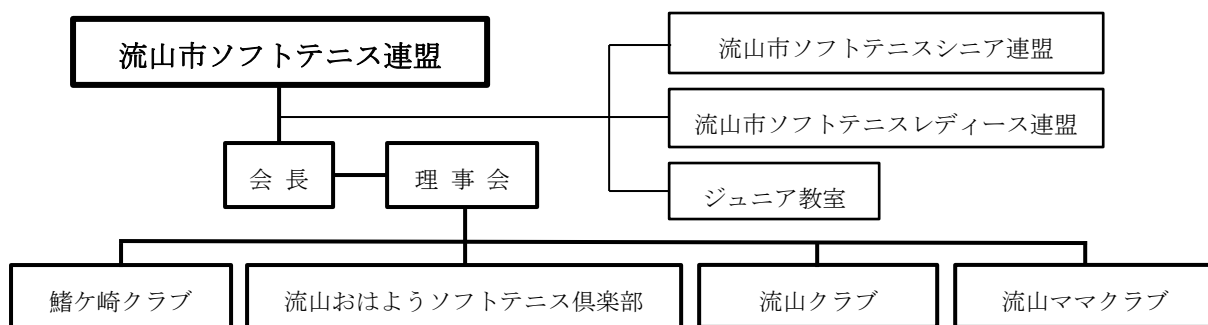

【連盟組織】

【クラブ紹介】 流山市ソフトテニス連盟 加盟クラブ団体 (平成28年1月1日現在)

	クラブ名	代表者	会員数	活動場所	クラブの特徴
1	鯨ヶ崎クラブ ひれがさき	会長 山田顕之	男子 10名 女子 2名	総合運動公園 テニスコート	流山ソフトテニスのパイオニア ベテラン技巧派集団
2	流山おはよう ソフトテニス倶楽部	会長 篠原一雄	男子 18名 女子 7名	総合運動公園他 テニスコート	アットホームなテニス大好き集団 通称：EMT (アーリーモーニングテニス)
3	流山クラブ	会長 沼田喜美	男子 55名 女子 10名	総合運動公園 テニスコート	社会人中心のテニス経験豊富な パワフル集団 平均年齢 43.8歳
4	流山ママクラブ	部長 新保康子	女子 33名	総合運動公園 テニスコート	永遠に若々しいママ集団 火・木曜日活动