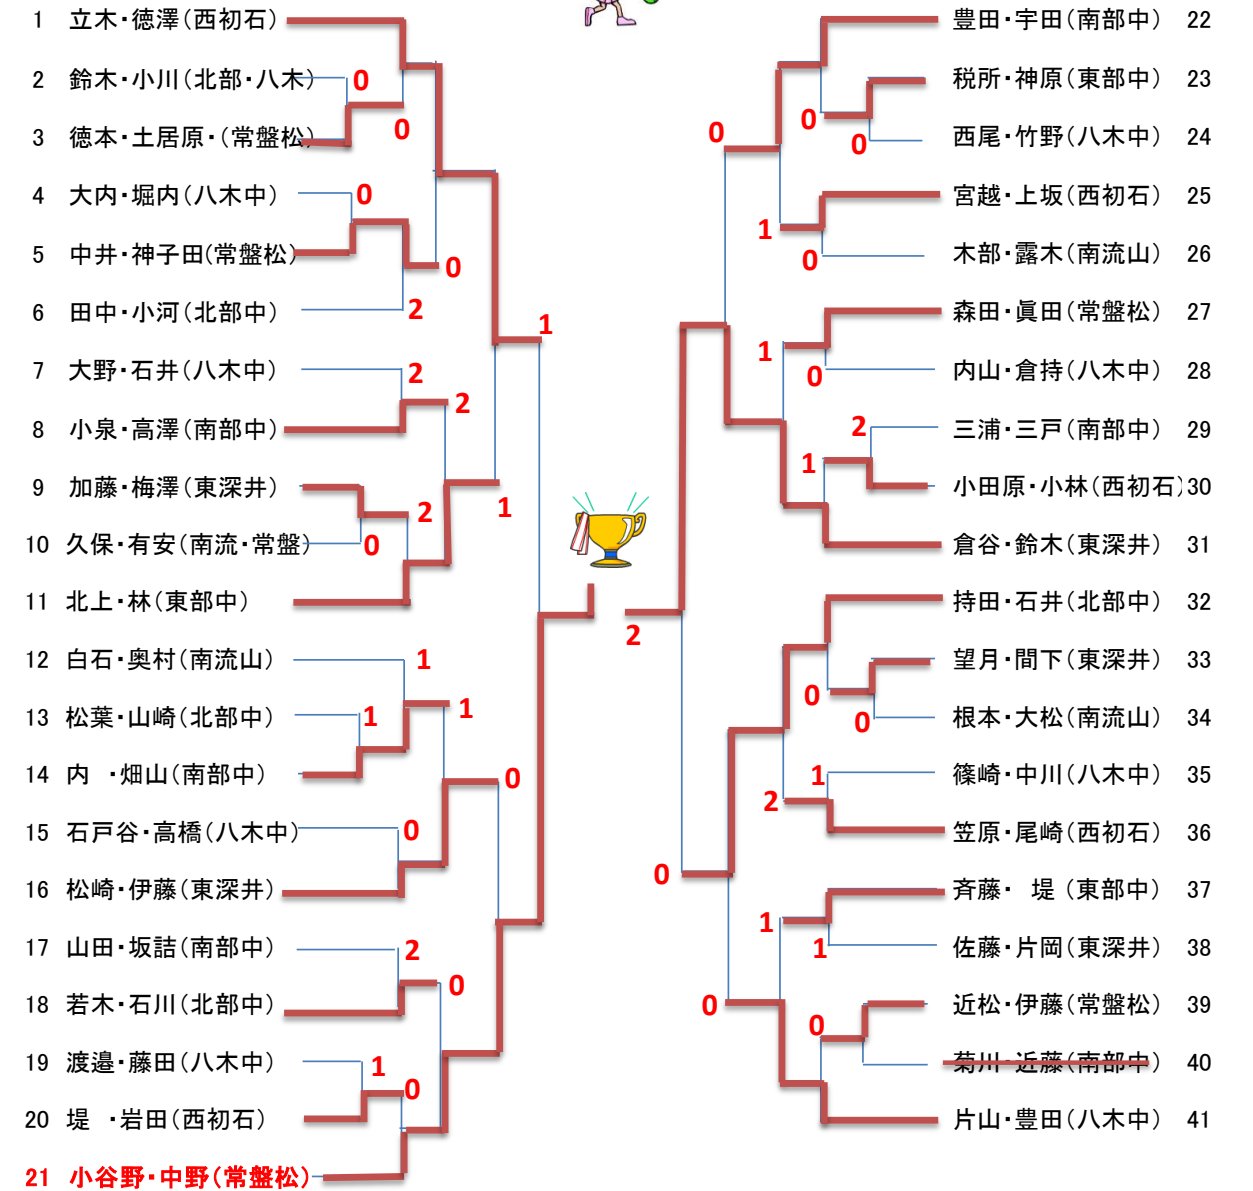

男子の部

男子

- 優勝 鈴木／吉野ペア(八木中)
- 準優勝 前田／五十嵐ペア(常盤松)
- 3位 中村／西中村ペア(東深井)
- 3位 山口／望月ペア(北部中)

女子の部

女子

- 優勝 小谷野／中野ペア(常盤松)
- 準優勝 倉谷／鈴木ペア(東深井)
- 3位 立木／徳澤ペア(西初石)
- 3位 持田／石井ペア(北部中)