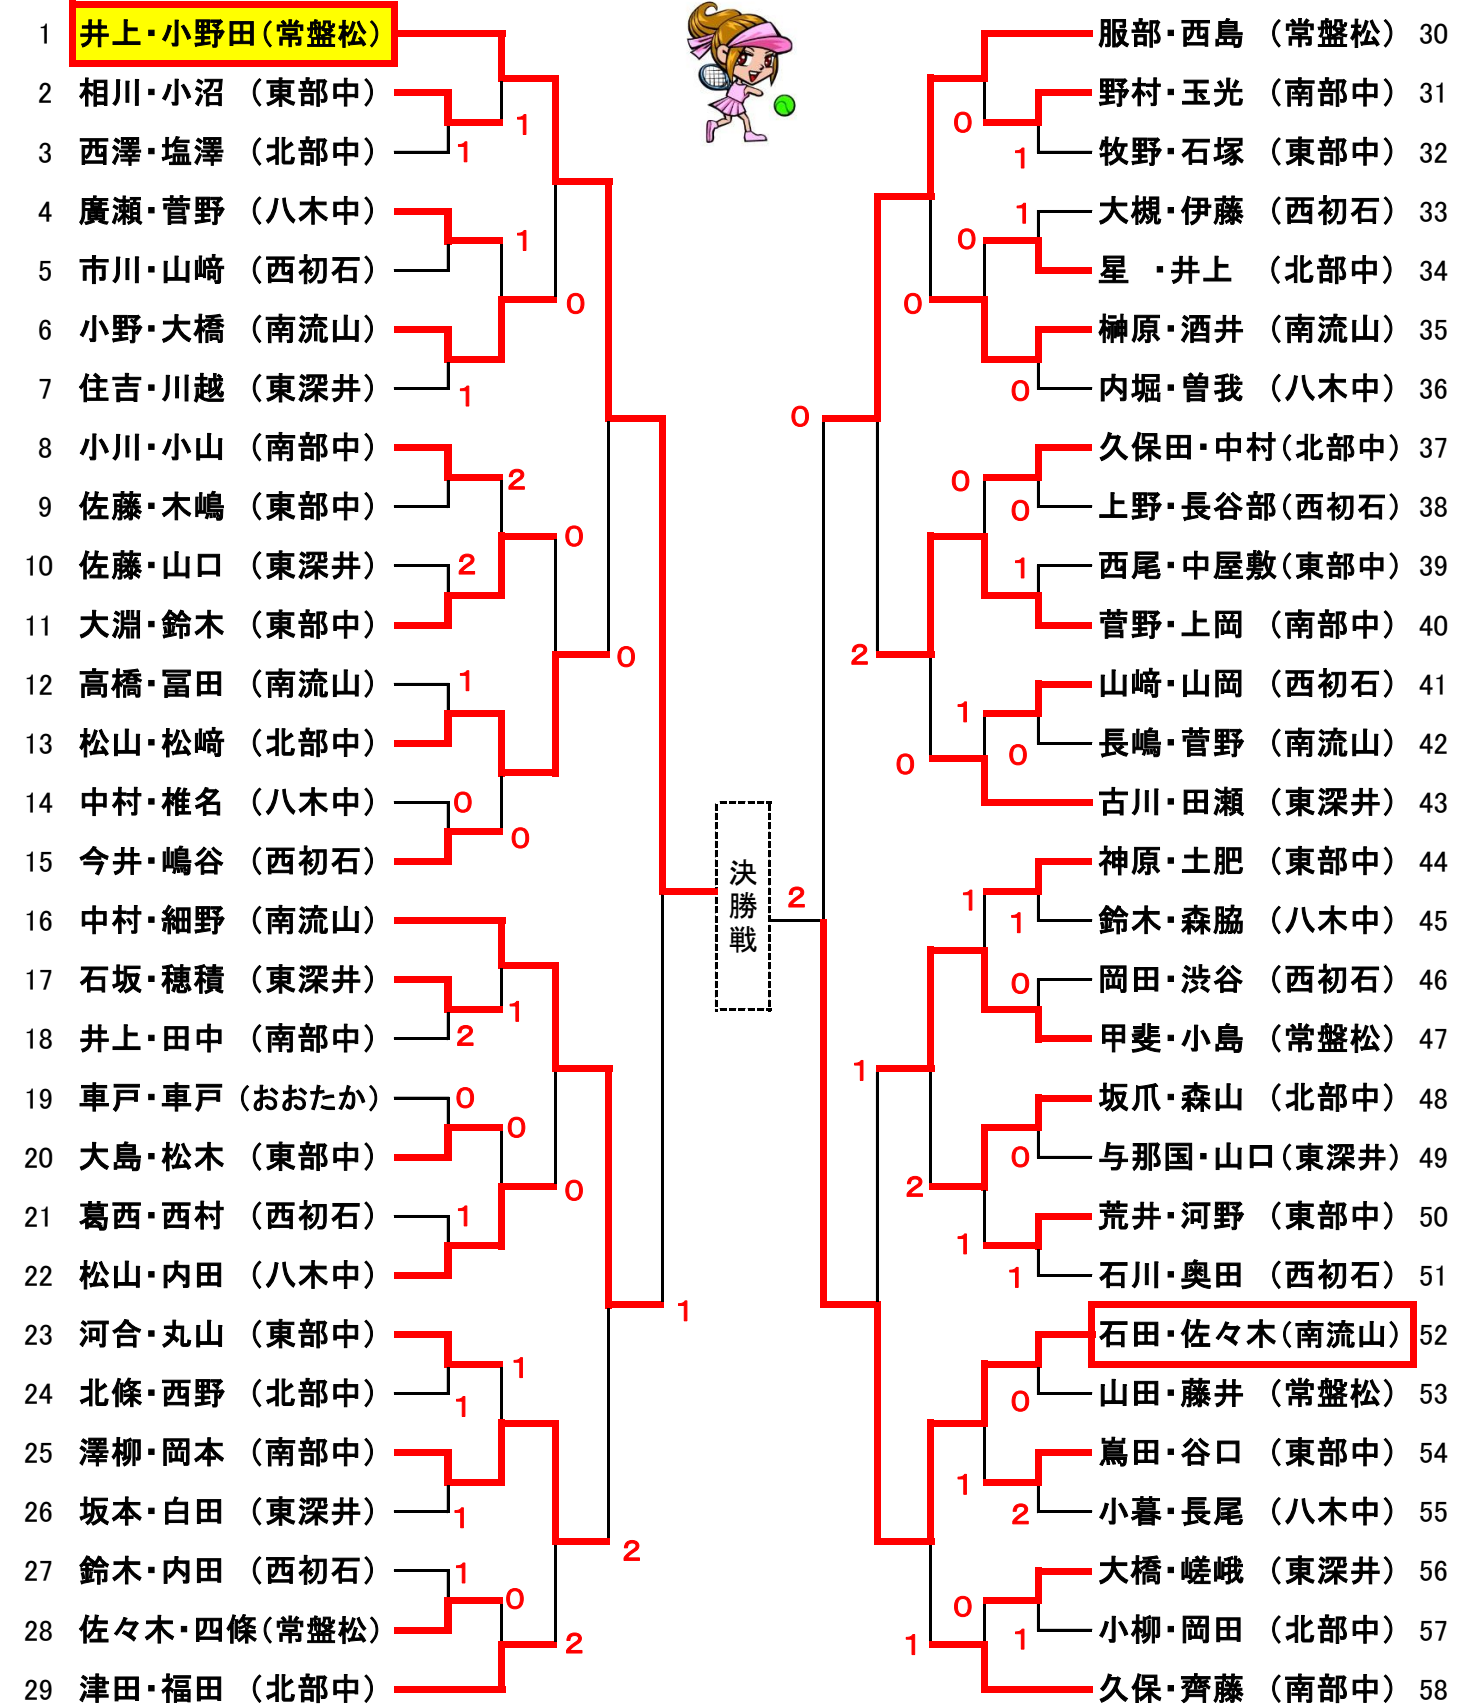

【男子の部】

【女子の部】

【表彰】

	優勝	熊本／松波ペア	常盤松中学校
男子	準優勝	鈴木／中澤ペア	南部中学校
	3位	山形／山内ペア	八木中学校
	3位	上野／吉田ペア	常盤松中学校
	優勝	井上／小野田ペア	常盤松中学校
女子	準優勝	石田／佐々木ペア	南流山中学校
	3位	中村／細野ペア	南流山中学校
	3位	服部／西島ペア	常盤松中学校